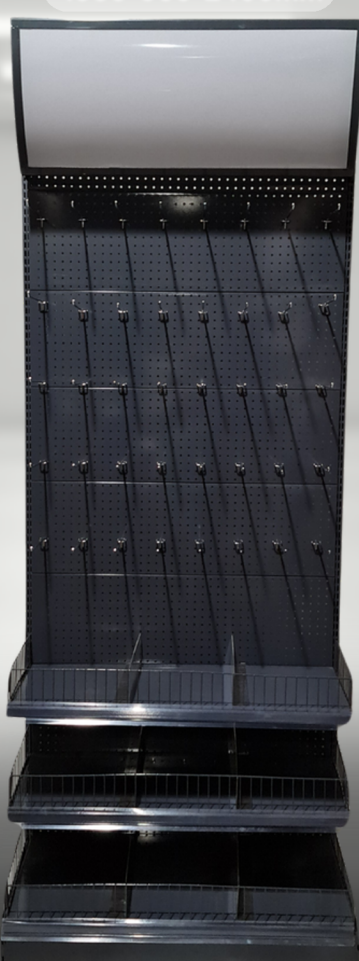

99.900FT+ÁFA
Cikkszám: 305727