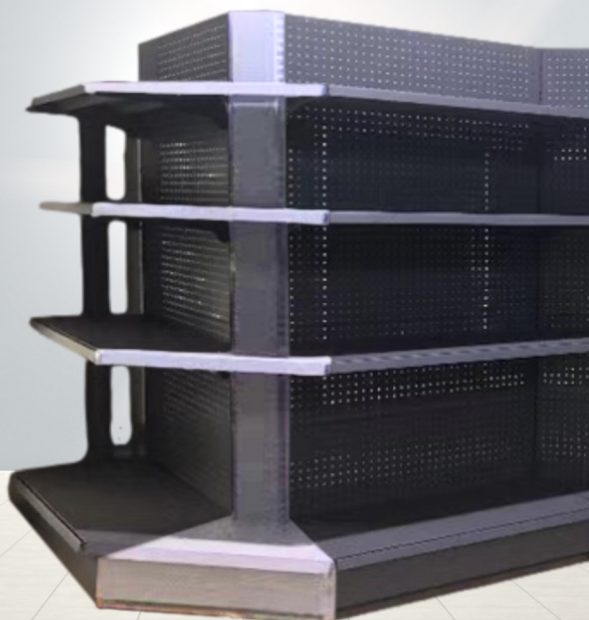

### TARTOZÉKOK:

PERFORÁLT  
HÁTFALAS:

ÍVES REKLÁMTÁBLA  
TARTÓ  
(MATICÁZHATÓ PLEXIVEL)  
méretarányos az állvány  
szélességével

POLCOK MÉLYSÉGE:  
400mm x 2db  
és 500mm x 1db

KAMPÓK:  
250mm x 6mm x  
30db

VÉDŐRÁCS:  
400 x 100mm x 4db  
500 x 100mm x 2db

ELSŐ VÉDŐRÁCS:  
állvány szélessége x 100mm x 3db

TELI  
HÁTFALAS:

ÁRSÍN:  
méretarányos az állvány  
szélességével, a polcok  
számával megegyező  
mennyiségben

## PERFORÁLT ÉS TELI HÁTFALAS KÜLSŐ SAROKÁLLVÁNYRENDSZEREK

930\*560\*2400mm

119.900FT+ÁFA

Illusztrált kép  
a külső sarokállvány helyzetéről

Az állványok magassága 2400-2660mm között  
változhat, a reklámtábla elhelyezkedésétől függően.

### SPECIFIKÁCIÓK:

ANYAGA: porszórt fém	HÁTFAL VASTAGSÁGA: 0,8mm	TARTÓRÚD KONZOLOK: 30*80*2.0mm	POLC VASTAGSÁGA: 0,8mm	POLCTARTÓ KONZOLOK: 2.85mm Perforált hátfalas: 400mm x 4db Teli hátfalas: 400mm x 4db és 500mm x 8db	
<b>TARTOZÉKOK:</b>					
PERFORÁLT HÁTFALAS:	ÍVES REKLÁMTÁBLA TARTÓ (MATICÁZHATÓ PLEXIVEL) méretarányos az állvány szélességével	POLCOK MÉLYSÉGE: 400mm x 2db és 500mm x 1db	KAMPÓK: 250mm x 6mm x 10db	VÉDŐRÁCS: 400 x 100mm x 4db 500 x 100mm x 2db	ELSŐ VÉDŐRÁCS: állvány szélessége x 100mm x 3db
	TELI HÁTFALAS:	ÁRSÍN: méretarányos az állvány szélességével, a polcok számával megegyező mennyiségben.	POLCOK MÉLYSÉGE: 400mm x 2db és 500mm x 5db		