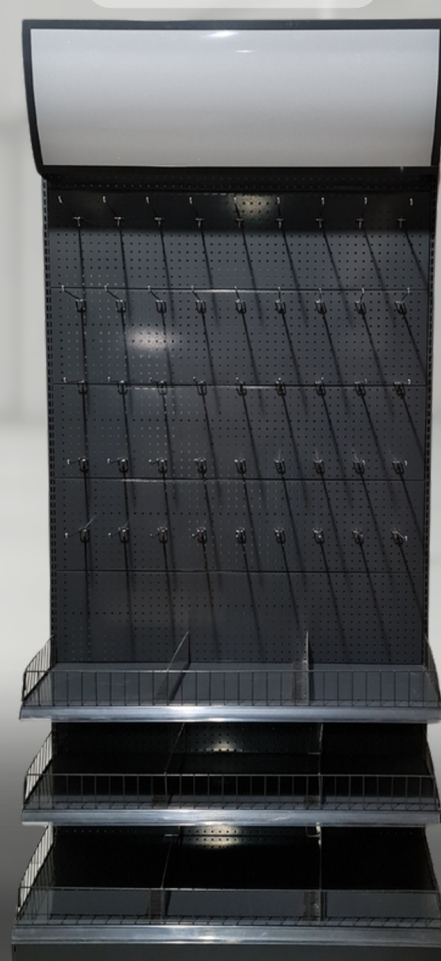

119.900FT+ÁFA
Cikkszám: 305710

Az állványok magassága 2400-2660mm között változhat, a reklámtábla elhelyezkedésétől függően.

SPECIFIKÁCIÓK:

ANYAGA:
porszórt fém

HÁTFAL VASTAGSÁGA:
0,8mm

TARTÓRÚD KONZOLOK:
30*80*2.0mm

POLC VASTAGSÁGA:
0,8mm

POLCTARTÓ KONZOLOK:
2.85mm x 400mm x 4db

TARTOZÉKOK:

ÍVES REKLÁMTÁBLA TARTÓ
(MATICÁZHATÓ PLEXIVEL)
méretarányos az állvány
szélességével

ÁRSÍN:
méretarányos az
állvány szélességével,
3 db
AKRIL MÁGNESES
TÉRELVÁLASZTÓ:
6 db

ELSŐ VÉDŐRÁCS:
állvány szélessége x 120mm x 3db

VÉDŐRÁCS:
400 x 120mm x 4db
500 x 120mm x 2db

KAMPÓK:
250mm x 6mm
600mm: 30 db
800mm: 40 db
1000mm: 50 db
1200 mm: 60 db

POLCOK MÉLYSÉGE:
2db 400mm és
1db 500mm